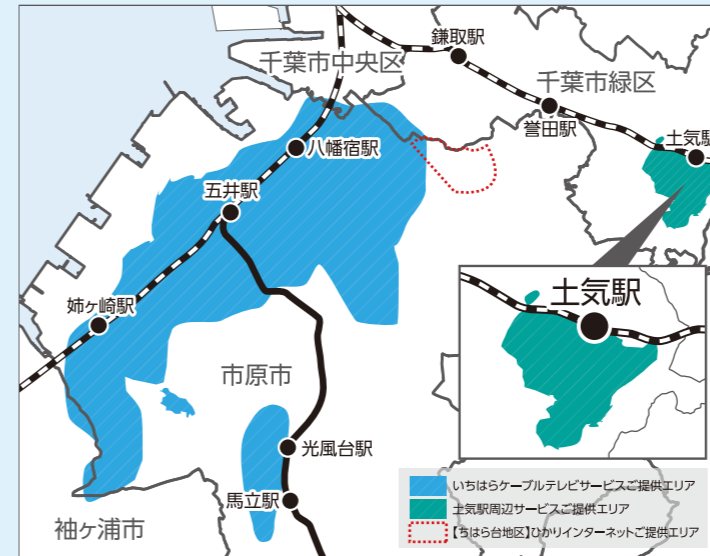

ご指定の口座から毎月27日振替となります。
※27日が金融機関休業日の場合は、翌営業日となります。
※クレジットカード払いも可能です。

いちほらケーブルテレビ サービスエリア

- ア行** 青葉台1~7丁目、青柳旭五所、姉崎、飯沼泉台1~5丁目、市原、今津朝山、岩崎、岩野見、馬立、うるいど南、大蔵、小勝山団地
- カ行** 柏原、加茂、加茂1~2丁目、神崎(一部)、菊間、君塚、君塚1~5丁目、北園分寺台1~5丁目、五井、五井金杉、五井中央西1~2丁目、五井中央東1~2丁目、五井中央南、五井西1~7丁目、五井東1~3丁目
- キ行** 西広(一部)、桜台1~4丁目、権津、権の木台1~2丁目、白塚、白金町1~6丁目、島野、藤防1~2丁目、惣社1~5丁目
- ク行** 辰巳台西1~5丁目、辰巳台東1~5丁目、玉前、千種、廿五里、出津
- コ行** 辰巴分寺台1~2丁目、西五所、西野谷、根田、能満、野毛
- ケ行** 東園分寺台1~5丁目、東五所、平田、藤井1~4丁目、古市場
- セ行** 松ヶ島、南園分寺台1~5丁目、村上、門前1~2丁目
- ソ行** 山木、山田橋1~3丁目、八幡石塚1~2丁目、八幡北町1~3丁目、有秋台西1~2丁目、有秋台東1~3丁目
- タ行** 若宮1~7丁目
- チ行** 大木戸町の一部、高津戸町の一部、大高町の一部