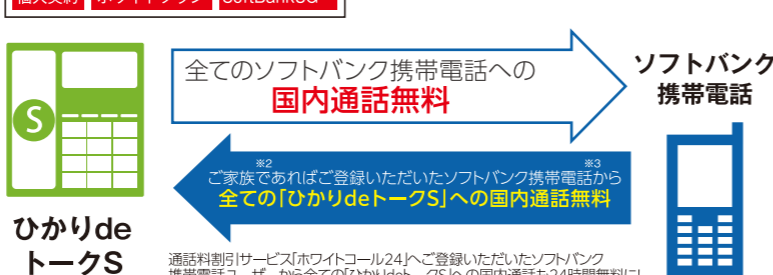

ソフトバンク携帯電話 + ひかりdeトークS

※1 国際サービスTVコール64Kデジタルデータ通信は除きます。ソフトバンクの携帯電話の月額基本使用料とユニバーサルサービス料及び電話リレーサービス料がかかります。※2 血縁・婚姻関係があること。もしくは(同居(生計を同じくしている)であることが条件となります。ご家族であることを証明できる家族確認書類が必要となります。※3 「ひかりdeトークS」に契約者ご家族でソフトバンク携帯電話を最大10回線までご登録できます。 ※通話料割引サービス「ホワイトコール24」は、ソフトバンクの料金プラン(「ホワイトプラン」)、「標準プラン」に「通話定額基本料(※)」に「通話基本料」に「基本料(音声)」に「通話定額基本料」に「通話定額基本料(ケータイ)」に「通話定額ライト基本料」に加入の場合にお申し込みいただけます。※法人名で登録されている場合には「ホワイトコール24」に加入いただけません。「ひかりdeトークS」のご利用には「ひかりdeトークS」への加入が必要です。●「ホワイトコール」はソフトバンク株式会社の登録商標です。●「ホワイトコール24」は、ソフトバンク携帯電話及び「ひかりdeトークS」の共通サービスとなります。●「ホワイトコール24」お申し込みにあたっては、本人確認書類をご提示いただきます。契約者ご本人でない場合は委任状が必要です。●「ホワイトコール24」をご利用いただくには、ソフトバンク株式会社が提供する通話料割引サービス「ホワイトコール24」と株式会社いちほらケーブルテレビが提供するひかりdeトークSオプションサービス「ホワイトコール24」の両方にお申し込みいただく必要があります。●サービス内容および提供条件は、予告なく変更する場合があります。●着信転送サービス(付加サービスパック1および2を含む)と併用した場合、転送先にソフトバンク携帯電話をご指定いただいても転送にかかる通話料は通常通り発生しますのでご注意ください。

【ひかりdeトークS ご注意事項】
●別途ユニバーサルサービス料及び電話リレーサービス料がかかります。●「ひかりdeトークS」の一部の集合住宅及び、お住まいのエリアや建物の設備の状況等により、サービスのご提供が出来ない場合がございます。詳しくはお問い合わせください。●「ひかりdeトークS」はインターネット回線を利用したIP電話サービスです。回線の状況により利用できなくなる場合がございます。事前にご利用の事業者にご確認ください。○ガス会社との遠隔監視サービス○警備会社等のセキュリティサービス○高齢者向け緊急通報システム●以下のサービス機器が「ひかりdeトークS」ではご利用いただけません。○フリーダイヤル、フリーアクセス番号の善信設定(発信は可能)○ダイヤルサービス○i.ナンバーサービス○二重番号サービス○代表取替サービス○ピンク電話(簡易公衆電話)。共同電話○110番、119番直接通報装置○0035で始まる電話番号への発信で利用できるサービス○ボイスワープセレクト○ノーリングン○0180番号を利用して提供するテレホンサービス○ダイヤルQ2○オートク通信○でんわ○電話会議○メッセージ○視聴者参加型通話サービス●FAXについては、電話機や回線の状況により、まれにご利用いただけません。●インターネット機器を共用している場合については、別途配線工事が必要となります。●ACR/LCR/0036/0039などの自動ダイヤル機能がオンになっている状態で「ひかりdeトークS」をご利用いただけません。●NTTの電話番号の休止または解約に伴い、NTT回線を利用したサービスは解約となります。●「ひかりdeトークS」が「ひかりdeトークS」契約約款に基づきサービスを提供いたします。詳しくは当社ホームページ(<https://www.eastcom.ne.jp/>)で確認ください。※電話機の仕様はメーカーによって異なる場合がございます。機器操作手順などの詳細はメーカーにお問い合わせください。

おうち割光セット

ソフトバンクへのお申し込みが必要となります。

ケーブルテレビとソフトバンクで

スマホ料金が毎月おトクに

永年 毎月 **1,100円**割引

- **おうち割 光セット** 「おうち割 光セット」は、当社指定の固定通信サービスとiPhone、スマートフォン、ソフトバンク携帯電話、iPad (3G端末を除きます)、タブレット、モバイル Wi-Fiルーターまたはモバイルシアター向けの回線 (以下「割引回線」) をセットでご利用いただいた場合に適用されるキャンペーンです。
- **対象機種** iPhone、スマートフォン、ケータイ、iPad (3G端末を除きます)、タブレット、モバイル Wi-Fi ルーター、モバイルシアター ※USIM 単体契約である対象料金サービスを含みます。
- **適用条件** 2018年1月17日以降に対象料金サービスと対象固定通信サービスをセットでご利用し、おうち割 光セットをお申し込みのお客さま。2018年1月16日以前におうち割 光セットにお申し込みされたお客さまと割引額が異なる場合がございます。