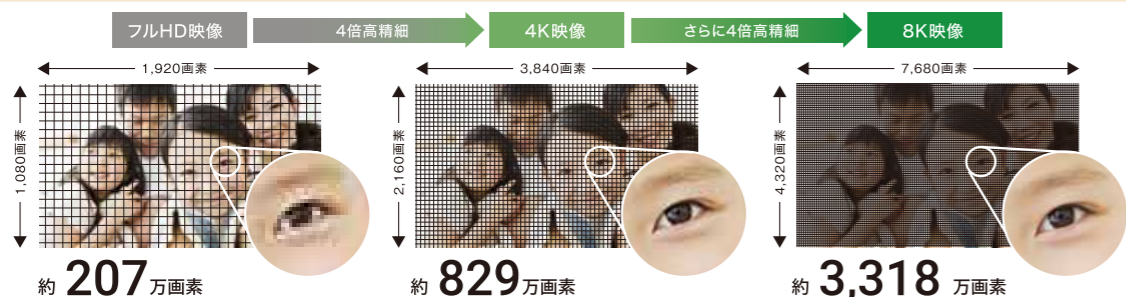

※有料放送のご視聴には、別途放送事業者と受信契約が必要となります。契約方法や料金につきましては各放送事業者へ直接お問い合わせください。

4Kの超感動を、ケーブルテレビで。

新4K8K衛星放送とは 新4K8K衛星放送とは、BS・110度CSで始まった新しい4K・8K放送のことです。現在ご覧いただいているフルハイビジョンを超える高精細・高画質な映像で、さまざまなコンテンツをお楽しみいただけます。

4K・8K放送の魅力

4K・8Kは、フルハイビジョンを超えるキメ細かな超高精細映像が映し出す映像と、マルチチャンネルによるサラウンドの立体的な音響、さらに自然で鮮やかな色彩によって、あたかもその場にいるかのような臨場感を体験することができます。

高画質でキメ細やかな画像

フルハイビジョンに比べて4Kは4倍の画素(3840×2160画素)、8Kは16倍の画素(7680×4320画素)を持つことで、キメ細やかでよりリアルな映像表現で、お楽しみいただけます。スポーツ番組であれば従来は分かりにくかった選手の表情も分かります。風景では遠くまでクリアで奥行きのある映像で臨場感が伝わってきます。