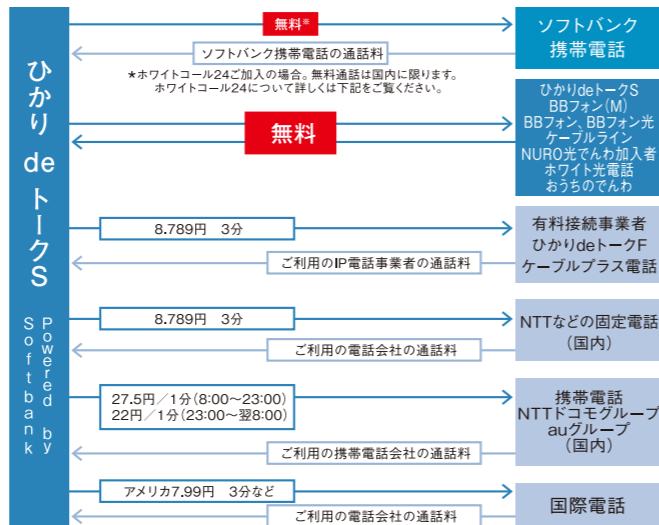

ひかりdeトークS

powered by ソフトバンク
Yahoo! BBの「BBフォン」加入者とも通話料無料!

ソフトバンクの携帯電話を
お使いの方におすすめ!

月額 **1,430円**
※2・3番号目は月額550円(税込)

通話料がおトク!

現在の通話料金と比べてください!!
固定電話の通話料金が市内も東京も北海道も

全国一律 8.789円/3分

国際電話もお得!! (例)アメリカ本土 7.99円/3分

充実の無料通話先

加入者同士(当社のひかりdeトークS加入者および、ソフトバンク「BBフォン(M)」[「BBフォン」][「ケーブルライン」][「うちのでんわ」][「ホワイト光電話」][「おとく光電話」]加入者および、ソニーネットワークコミュニケーションズ[「NURO光でんわ」]加入者)なら通話料無料!*

利用明細はいちほらケーブルテレビのホームページ
(<https://www.icntv.ne.jp/>) でご確認ください。

充実の付加サービス おトクな付加サービスパックもご用意!

番号	サービス内容	月額	工事費
1	番号表示 かけてきた相手の電話番号(通知できない場合はその理由)が電話機等のディスプレイに表示されるサービスです。 *ご利用になる電話機/FAX機が番号表示対応の場合に限ります。	440円	1,100円
2	番号通知リクエスト 電話番号を「通知しない」でかけてきた相手に対し、通信設備上で「メッセージ」にて応答し、着信を規制するサービスです。 *番号通知リクエストサービスご利用には、番号表示サービスのお申し込みが必要です。	220円	1,100円
3	キャッチ電話 通話中に他の人から電話がかかってきた際、副音声でお知らせします。電話機のフックボタンを操作することにより、通話中の相手を一時的に保留にして、後からかかってきた相手と通話することができるサービスです。	330円	1,100円
4	着信お断り 迷惑電話を受けた直後、お客様に電話機から登録操作を行っていただくことにより、以後同じ電話番号からかかってきた場合に、着信を規制するサービスです。	660円	1,100円
5	着信転送 かかってきた電話をあらかじめ指定した電話番号に転送するサービスです。	550円	1,100円

付加サービスパック	月額	工事費
パック① 1 2 3 4 5 月額 990円	990円	1,100円
パック② 3 4 5 月額 693円	693円	1,100円
パック③ 1 2 3 4 月額 880円	880円	1,100円
パック④ 3 4 月額 583円	583円	1,100円

ひかりdeトークS オプションサービス ホワイトコール24 加入条件

自宅の「ひかりdeトークS」から全てのソフトバンク携帯電話ユーザーへの国内通話が**24時間無料**※1!

ホワイトコール24
登録料 月額定額料 **0円**