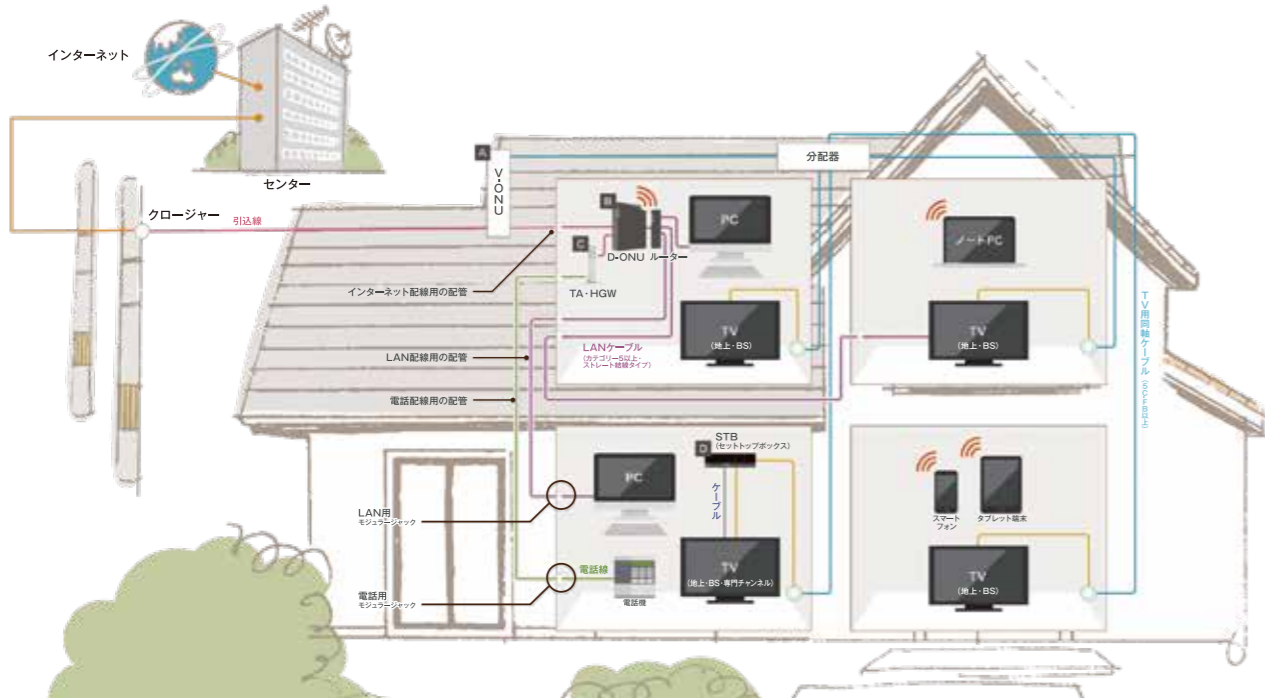

記載された金額は、すべて税込価格です。

施工図

EASTテレビひかり + ひかりdeネット + 電話サービス工事例

工事範囲について

線部分を、ケーブルテレビで行います。

工事内容

- 光ファイバー引き込み工事
- V-ONU設置調整
- D-ONU設置調整
- 光ファイバー配線作業 (ONUまで)
- TA-HGW設置調整
※各電話サービス使用時のみ

線部分の工事は、当社工事範囲外となります。