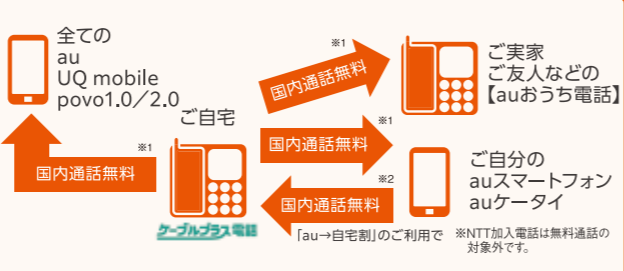

種別	ケーブルプラス電話
ケーブルプラス電話向け通話	無料!!
市内 3分	8.8円
県内外 3分※1	
県外 3分※1	
国際電話 アメリカ本土/1分(ダイヤル通話)	9円(免税)

※1. 県内・県外の区分は郵政省令第24号によって定められた都道府県の区域に従っており、行政区分上とは異なる場合があります。

※他社の料金は、他社ホームページを参考にしています。

▶充実の付加サービス

- ①割込通話 330円/月
通話中に別の相手から着信した場合に、最初の電話を保留にし、後からかけてきた相手と通話できます。
- ②発信番号表示 440円/月
かけてきた相手の電話番号を電話機に表示します。
※発信番号表示対応電話機が必要です。
- ③番号通知リクエスト 220円/月
番号非通知でかけてきた相手に、番号を通知して電話をかけ直してもらうように音声メッセージが自動対応します。
※発信番号表示の契約が必要です。
- ④割込番号表示 110円/月
通話中に他からかかってきた電話番号を電話機に表示します。
※割込番号表示対応電話機が必要です。
※割込通話・発信番号表示の契約が必要です。
- ⑤迷惑電話自動ブロック 無料
トピラスシステムズ社の迷惑電話番号リストを活用し、詐欺や勧誘といった迷惑電話の着信を自動的に拒否します。
- ⑥着信転送 550円/月
お出かけ時にも安心。携帯電話など、あらかじめ設定した電話番号に転送します。
※お申し込みの際は本人確認書類をご提示いただけます。

オプションお得パック 550円/月
オプションをまとめたお得パック。上記①②③④のオプションがセットになってさらにお得です。

auまとめトーク

ケーブルプラス電話とauスマートフォン・auケータイをセットでご利用いただく

国内通話24時間無料!!

連絡先電話番号として、auまたはpovo1.0の番号をご登録いただいている場合、ご自宅のケーブルプラス電話からau・UQ mobile・povo1.0/2.0、「auおうち電話」への国内通話が24時間無料になります。また、「au→自宅割」のご利用で、ご自分のauスマートフォン・auケータイからご自宅への国内通話も24時間無料になります。