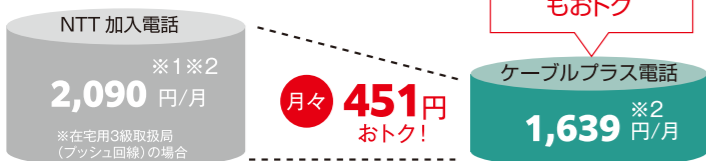

ケーブルプラス電話

auスマートフォン、auケータイをお使いの方におすすめ!

月額 **1,639円**

ケーブルプラス電話どうしなら
24時間通話無料!

▶基本料金がおトク!!

※1.NTT加入電話(メタル回線)住宅用3級取扱局ブッシュ回線利用料金です(その他回線種別・取扱局は料金金が異なります)。
※2.別途電話のユニバーサルサービス料、電話リレーサービス料および通話料が必要です。詳しくはTCAのホームページ(https://www.tca.or.jp/)をご確認ください。
※他社の料金は、他社ホームページなどを参考にしています。
※2026年4月1日現在の情報です。